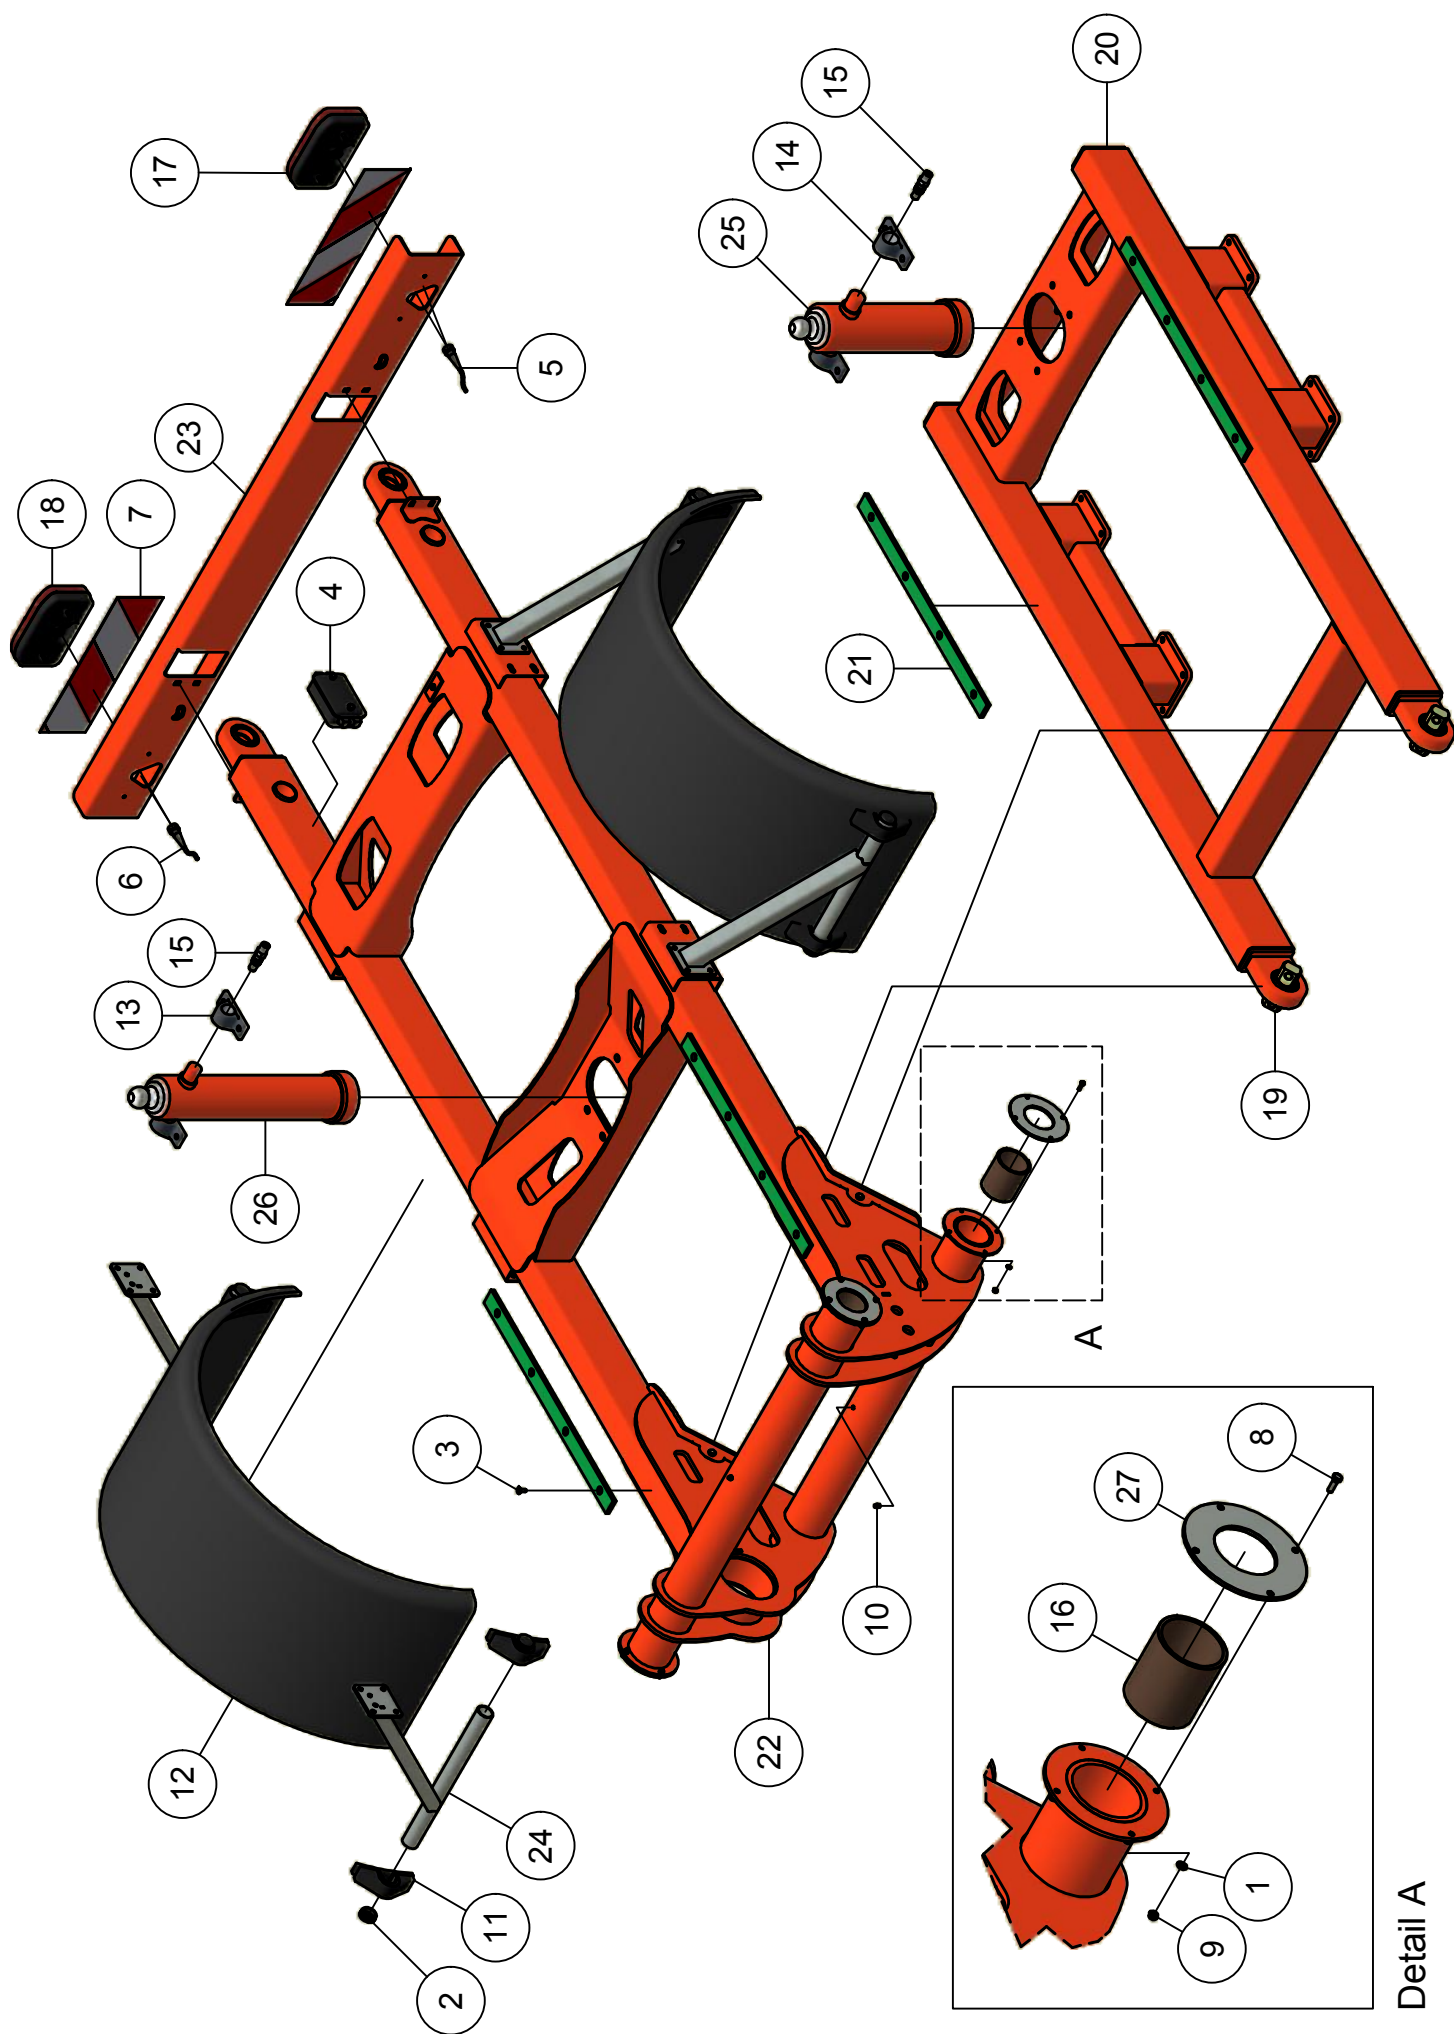

02.01. Stuklijst voorframe

Stukn.	Artikelnummer	Omschrijving	Aant.	Opmerking
1	121001	Universele bedieningsunit	1	
2	121976	Vleugelschroef M8x20	1	
3	122121	Datakabel 7 mtr.	1	
4	122128	Schakelkast	1	
5	122339	Inbusbout M20x110 DIN7984 ELVZ	4	
6	122460	Verdeeldoos 32-polig	1	
7	123203	Ketting	2	7 schakels
8	123303	D-Sluiting	6	
9	123887	Drukschakelaar	1	
10	123935	Kogelkraan 3-weg	1	
11	123941	Kogelkraan 2-weg	1	
12	124139	Connector met LED	12	
13	124316	Ontluchttingsfilter	2	
14	200.05.005	Markeringslamp LED links	1	
15	200.05.006	Markeringslamp LED rechts	1	
16	200.09.002	Schuifstuk trekkermontage	1	
17	200.09.004	Universele I/O printmodule	1	
18	200.20.070	Oplegpen 20x70	4	
19	200.30.100	Oplegpen 30x100	2	
20	28458	Trekveer 390mm	2	
21	432.02.006	Borging schuifas ø80 t.b.v. Faunus	4	
22	432.02.010	Voorframe Faunus F1810	1	
23	432.05.004	Hydrauliek beschermkap	1	
24	432.05.008	Sideshiftcil. F1810 D35/70-600	1	Afdichtset: 125603
25	432.05.010	Ventielblok Bucher L8	1	
26	442.02.013	Schuifas sideshift L=2100mm	2	
27	442.02.018	Borgplaatje maaiunit Panda + Faunus	4	
28	442.05.006	Bevestigingssteun schakelkast	1	
29	451.06.005	Hefcil. maaiunit Faunus D30/50/275	2	Afdichtset: 123273
30	451.06.006	Hefcil. maaiunit Faunus D30/50/375	2	Afdichtset: 123273

02.02. Achterframe

Detail A