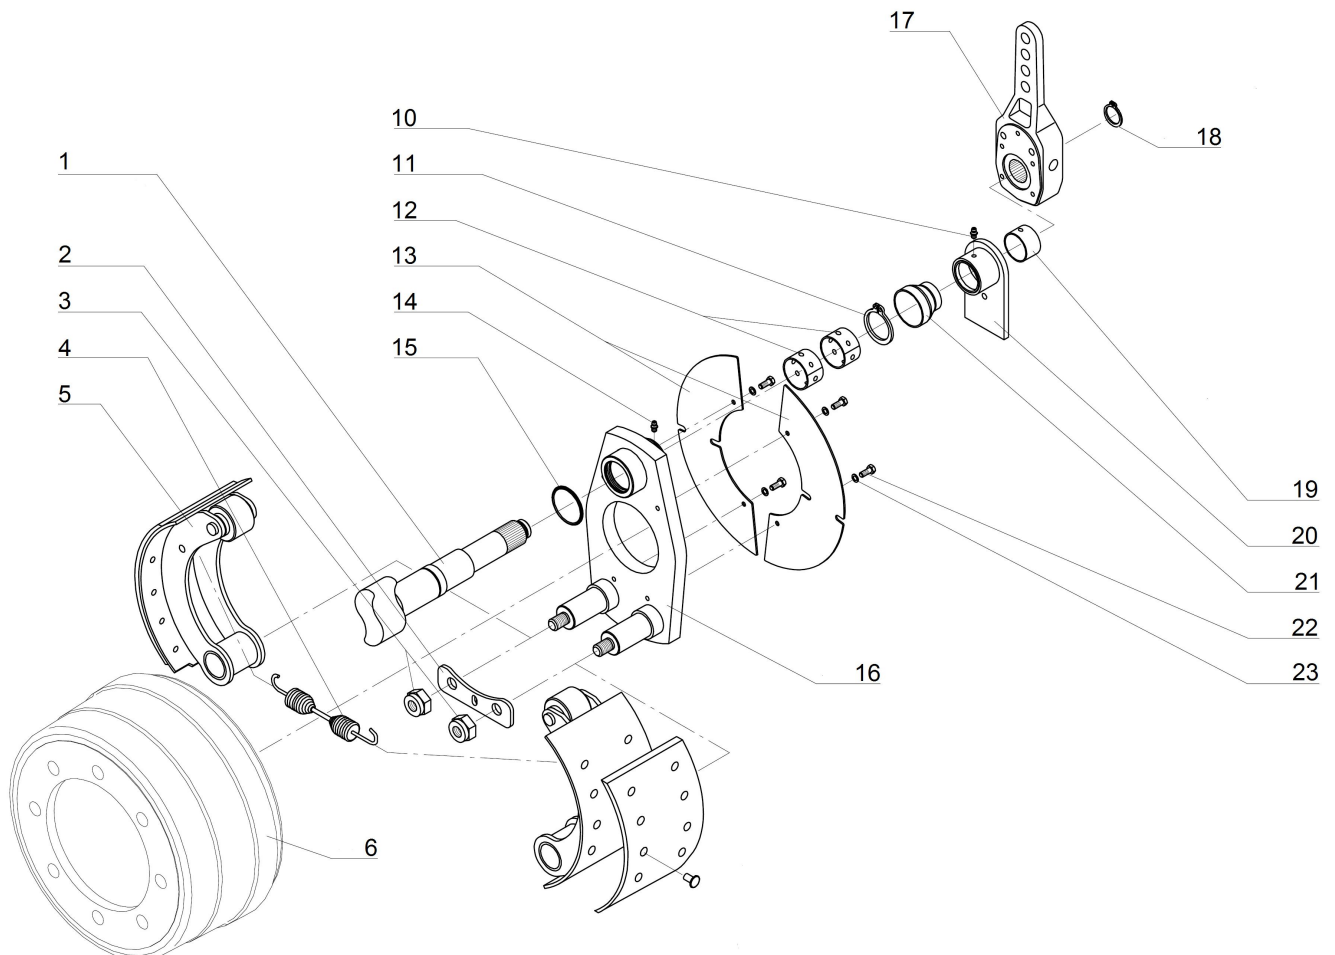

Remtrommel