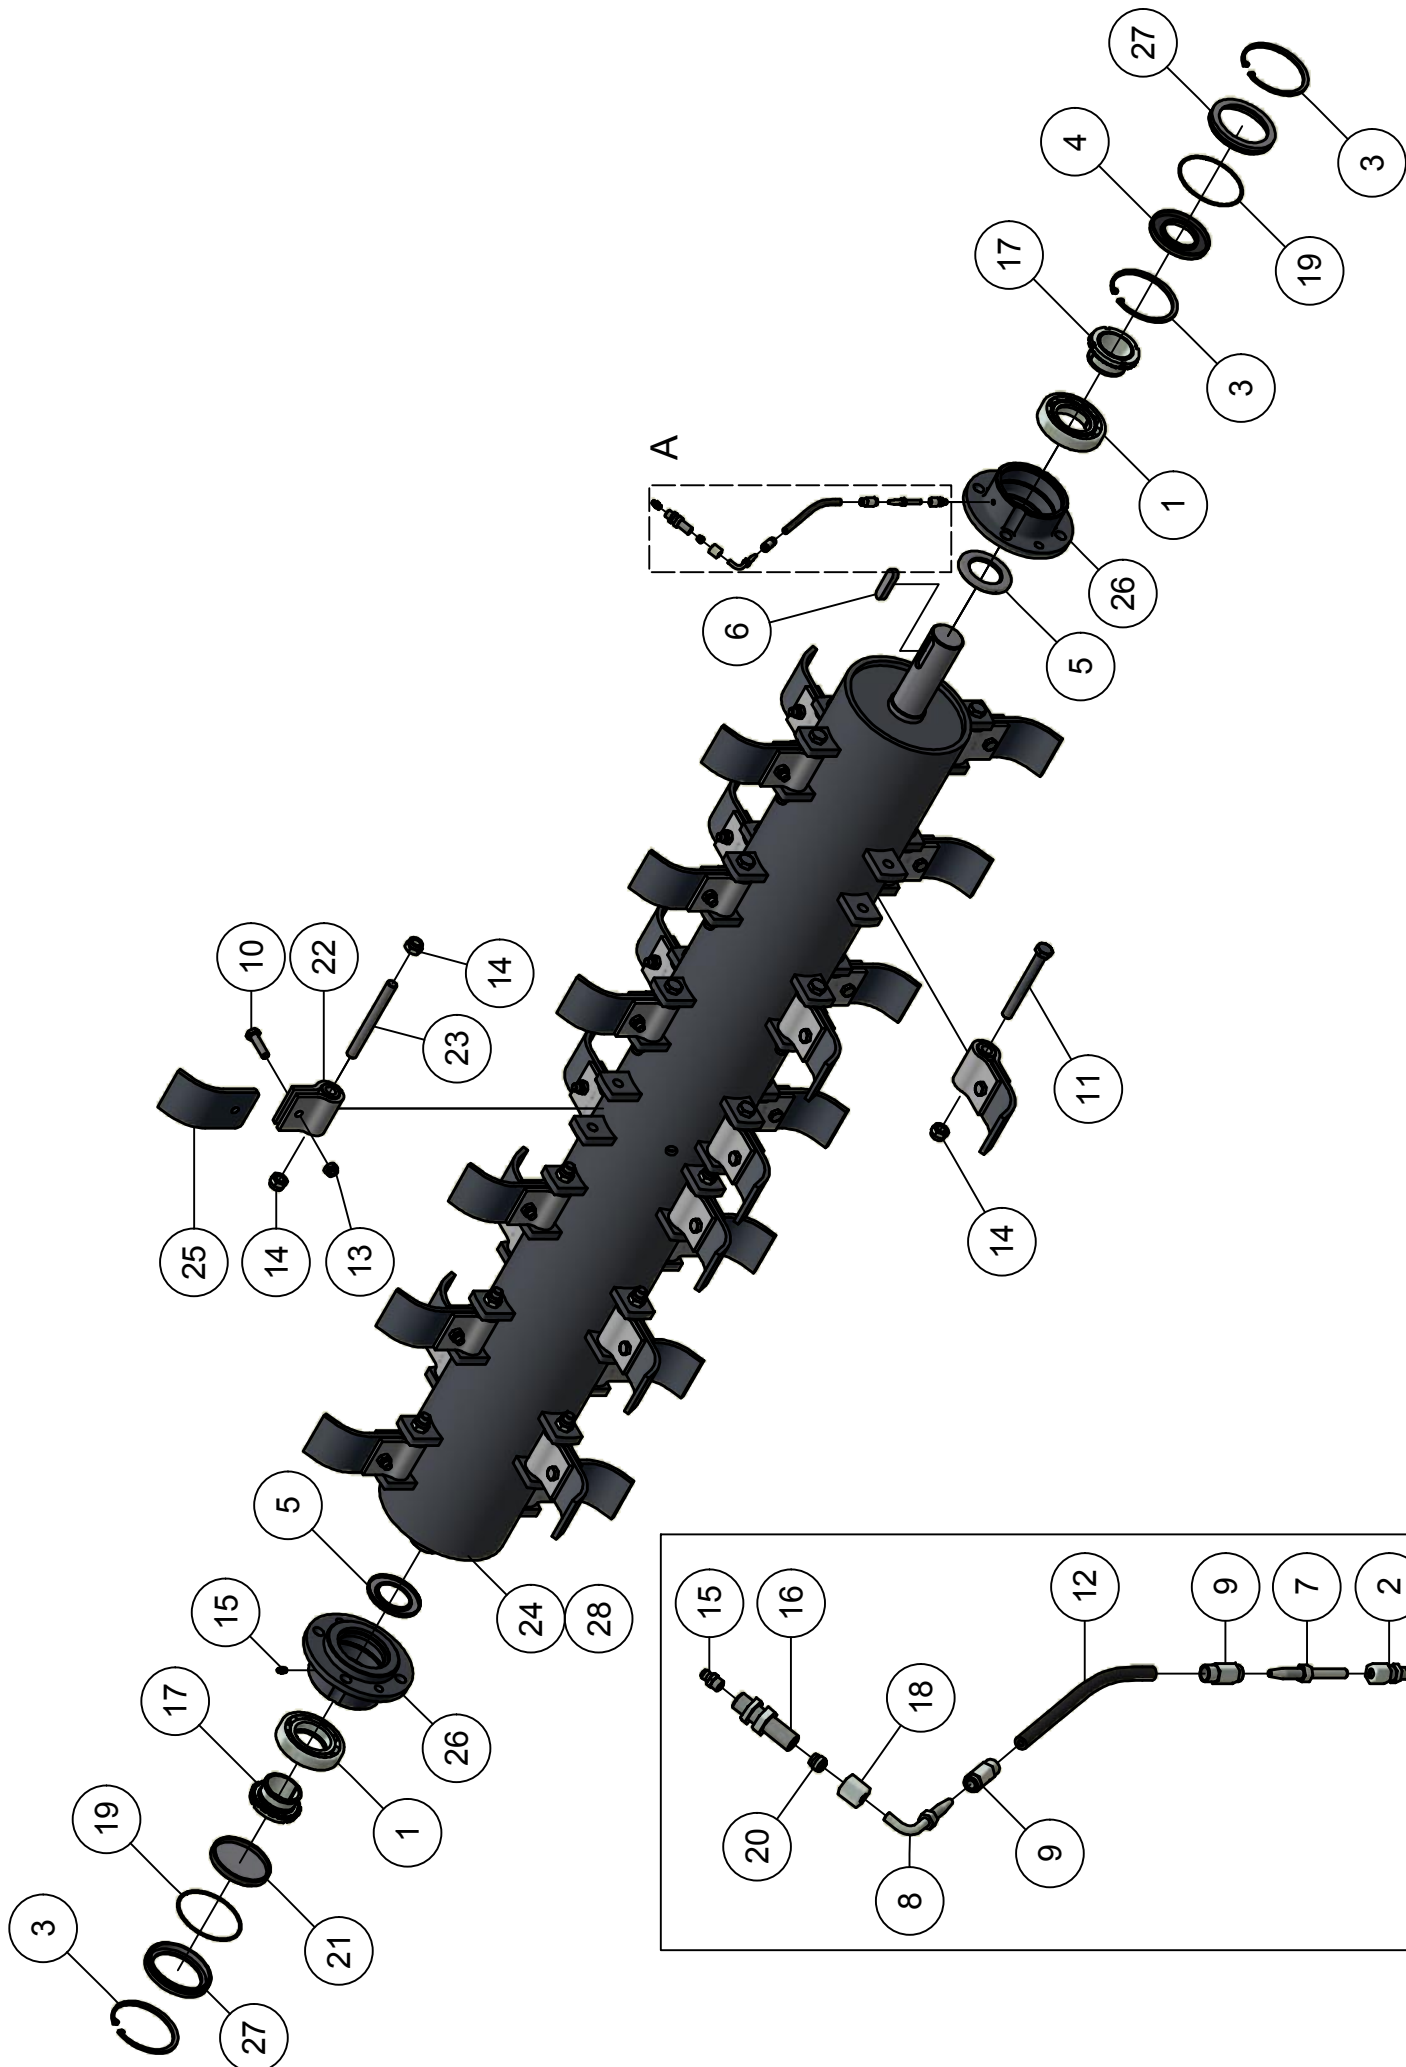

04.01. Stuklijst blaaspijp

Stukn.	Artikelnummer	Omschrijving	Aant.	Opmerking
1	121179	Sluitring M10 DIN125A ELVZ	8	
2	121187	Sluitring M16 DIN125A ELVZ	4	
3	122751	Bout M10x35 DIN933 ELVZ	4	
4	122937	Moer M10ZB DIN985 ELVZ	4	
5	122945	Moer M16ZB DIN985 ELVZ	8	
6	450.02.009	Borgplaat uitwerppijp	4	
7	450.02.011	Contrastrip blaaspijp	1	
8	450.02.012	Morsrubber blaaspijp P1404	1	
9	451.02.015	Uitwerppijp Faunus F1810	1	
10	451.02.016	Richtklep Blaaspijp F1810	1	

04.02. Rotor maaiunit

Detail A