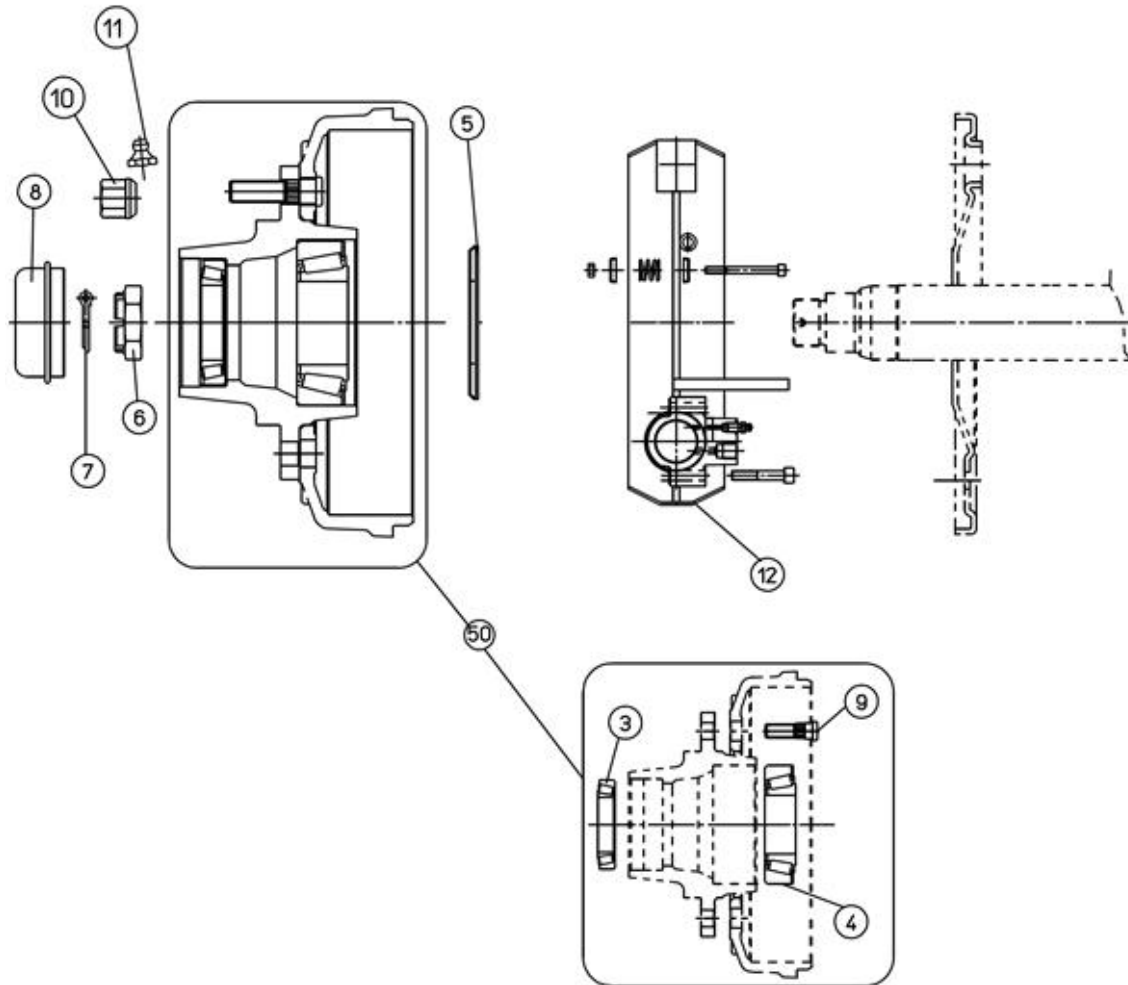

05.03. Stuklijst pendelstel geremd

Stukn.	Artikelnummer	Omschrijving	Aant.	Opmerking
1	121134	Band-wiel BKT AW 11.5/80-15.3	1	
2	121183	Sluitring M12 DIN125A ELVZ	16	
3	121359	Band-wiel BKT AW 19.0/45-17	1	
4	122551	Wielmoer M18	12	
5	122771	Bout M12x45 DIN933 ELVZ	8	
6	122940	Moer M12ZB DIN985 ELVZ	8	
7	442.04.001	Pendelwielstel hydr.geremd P1806	1	

Wielaseind

Stukn.	Artikelnummer	Omschrijving	Aant.	Opmerking
3	30207	Conisch rollager	1	
4	30210	Conisch rollager	1	
5	324F001	Afdichtingsring	1	
6	328F004	Kroonmoer	1	
7	310F004	Splitpen	1	
8	307F046	Wielnaafdop	1	
9	309F024	Wielbout M18x1,5	6	
10	122551	Wielmoer M18	6	
11		Vetnippel	1	
12	M0290060DSSIM27	Remschoen links	2	Linker model
12	M0290060DSPIM27	Remschoen rechts	2	Rechter model
50	323088SX	Wielnaaf compleet	1	
(12)	600F148500	Remcilinder	1