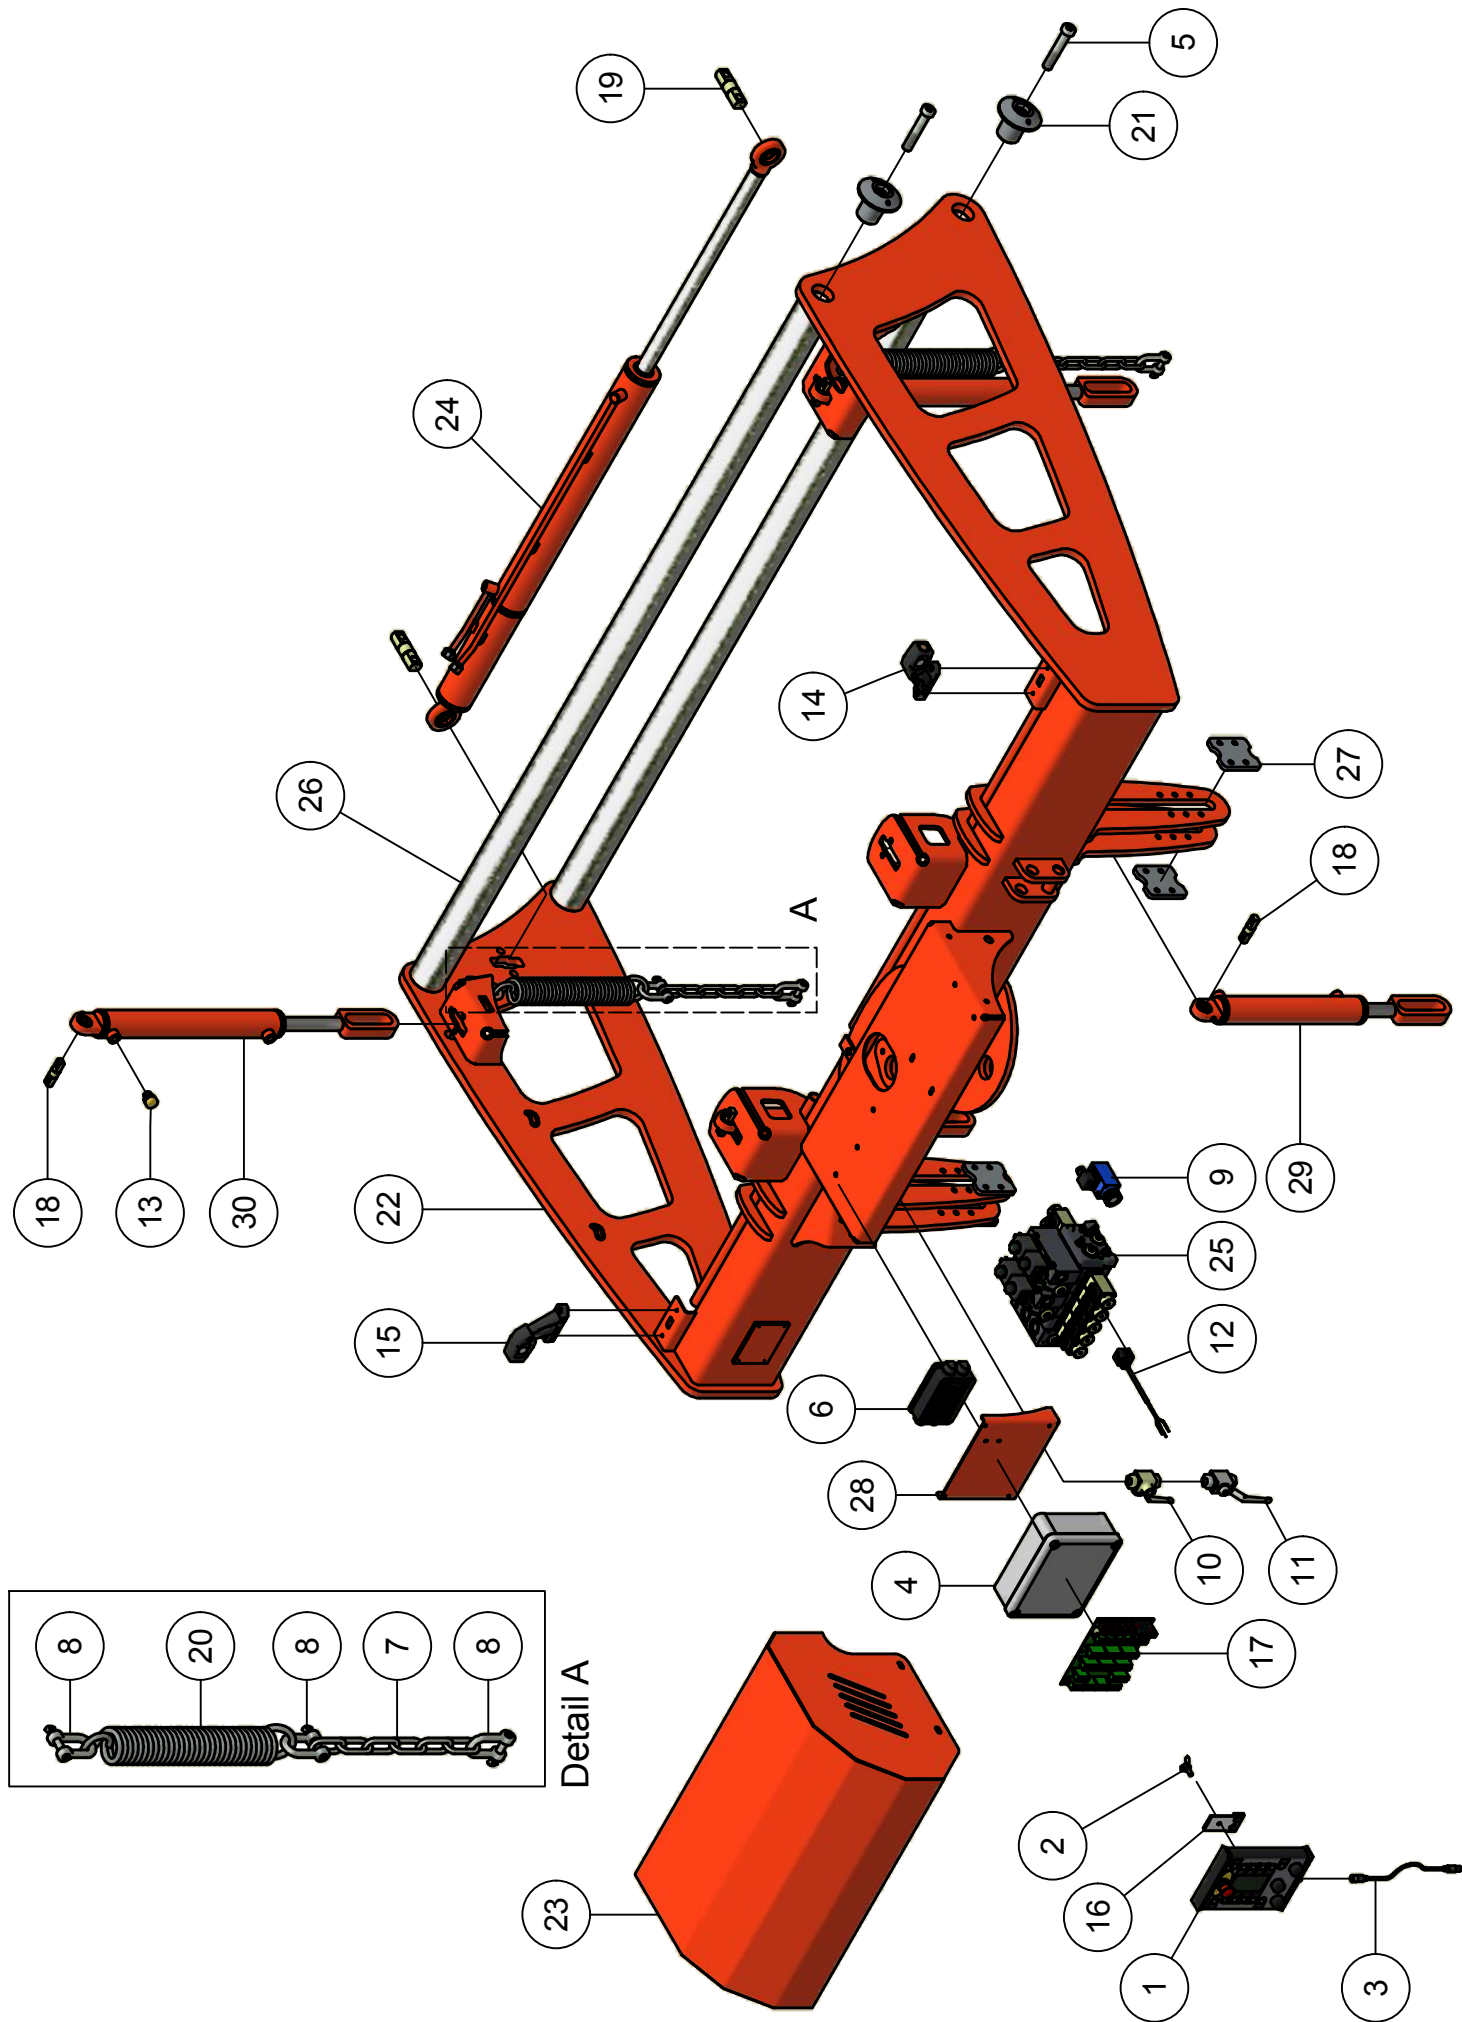

01. Stuklijst dissel

Stukn.	Artikelnummer	Omschrijving	Aant.	Opmerking
1	121183	Sluitring M12 DIN125A ELVZ	1	
2	121191	Sluitring M20 DIN125A ELVZ	4	
3	121452	Stekker 3-polig	1	
4	122517	Stekker 7-polig	1	
5	122722	Bout M20x150 DIN931 ELVZ	2	
6	122765	Bout M12x30 DIN933 ELVZ	1	
7	122771	Bout M12x45 DIN933 ELVZ	1	
8	122950	Moer M20ZB DIN985 ELVZ	2	
9	123239	Trekoog haakse verstelling	1	
10	123688	Vetnippel	1	
11	124097	Borgclip 10mm	2	
12	124910	S-Haak 5mm	2	
13	200.25.100	Oplegpen 25x100	2	
14	411.01.020	Ketting 18 schakels	1	
15	432.01.001	Dissel Faunus	1	
16	432.01.002	Disselpen Faunus	1	
17	432.01.003	Bronzen lagerbus disselpen	2	
18	432.05.002	Disselcilinder Faunus	1	Afdichtset: 123277
19	440.01.012	Pen ø25 L=92mm	2	
20	440.03.013	Borgring ø61xø13x6	1	
21	442.01.006	Steunpoot Panda/Faunus	1	

02.01. Voorframe