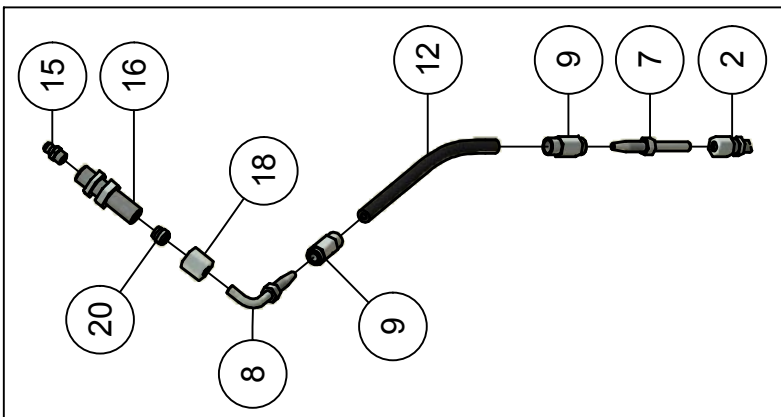

04.01. Stuklijst blaaspijp

Stukn.	Artikelnummer	Omschrijving	Aant.	Opmerking
1	121179	Sluitring M10 DIN125A ELVZ	8	
2	121187	Sluitring M16 DIN125A ELVZ	4	
3	122751	Bout M10x35 DIN933 ELVZ	4	
4	122937	Moer M10ZB DIN985 ELVZ	4	
5	122945	Moer M16ZB DIN985 ELVZ	8	
6	450.02.009	Borgplaat uitwerppijp	4	
7	450.02.011	Contrastrip blaaspijp	1	
8	450.02.012	Morsrubber blaaspijp P1404	1	
9	451.02.015	Uitwerppijp Faunus F1810	1	
10	451.02.016	Richtklep Blaaspijp F1810	1	

04.02. Rotor maaiunit

Detail A