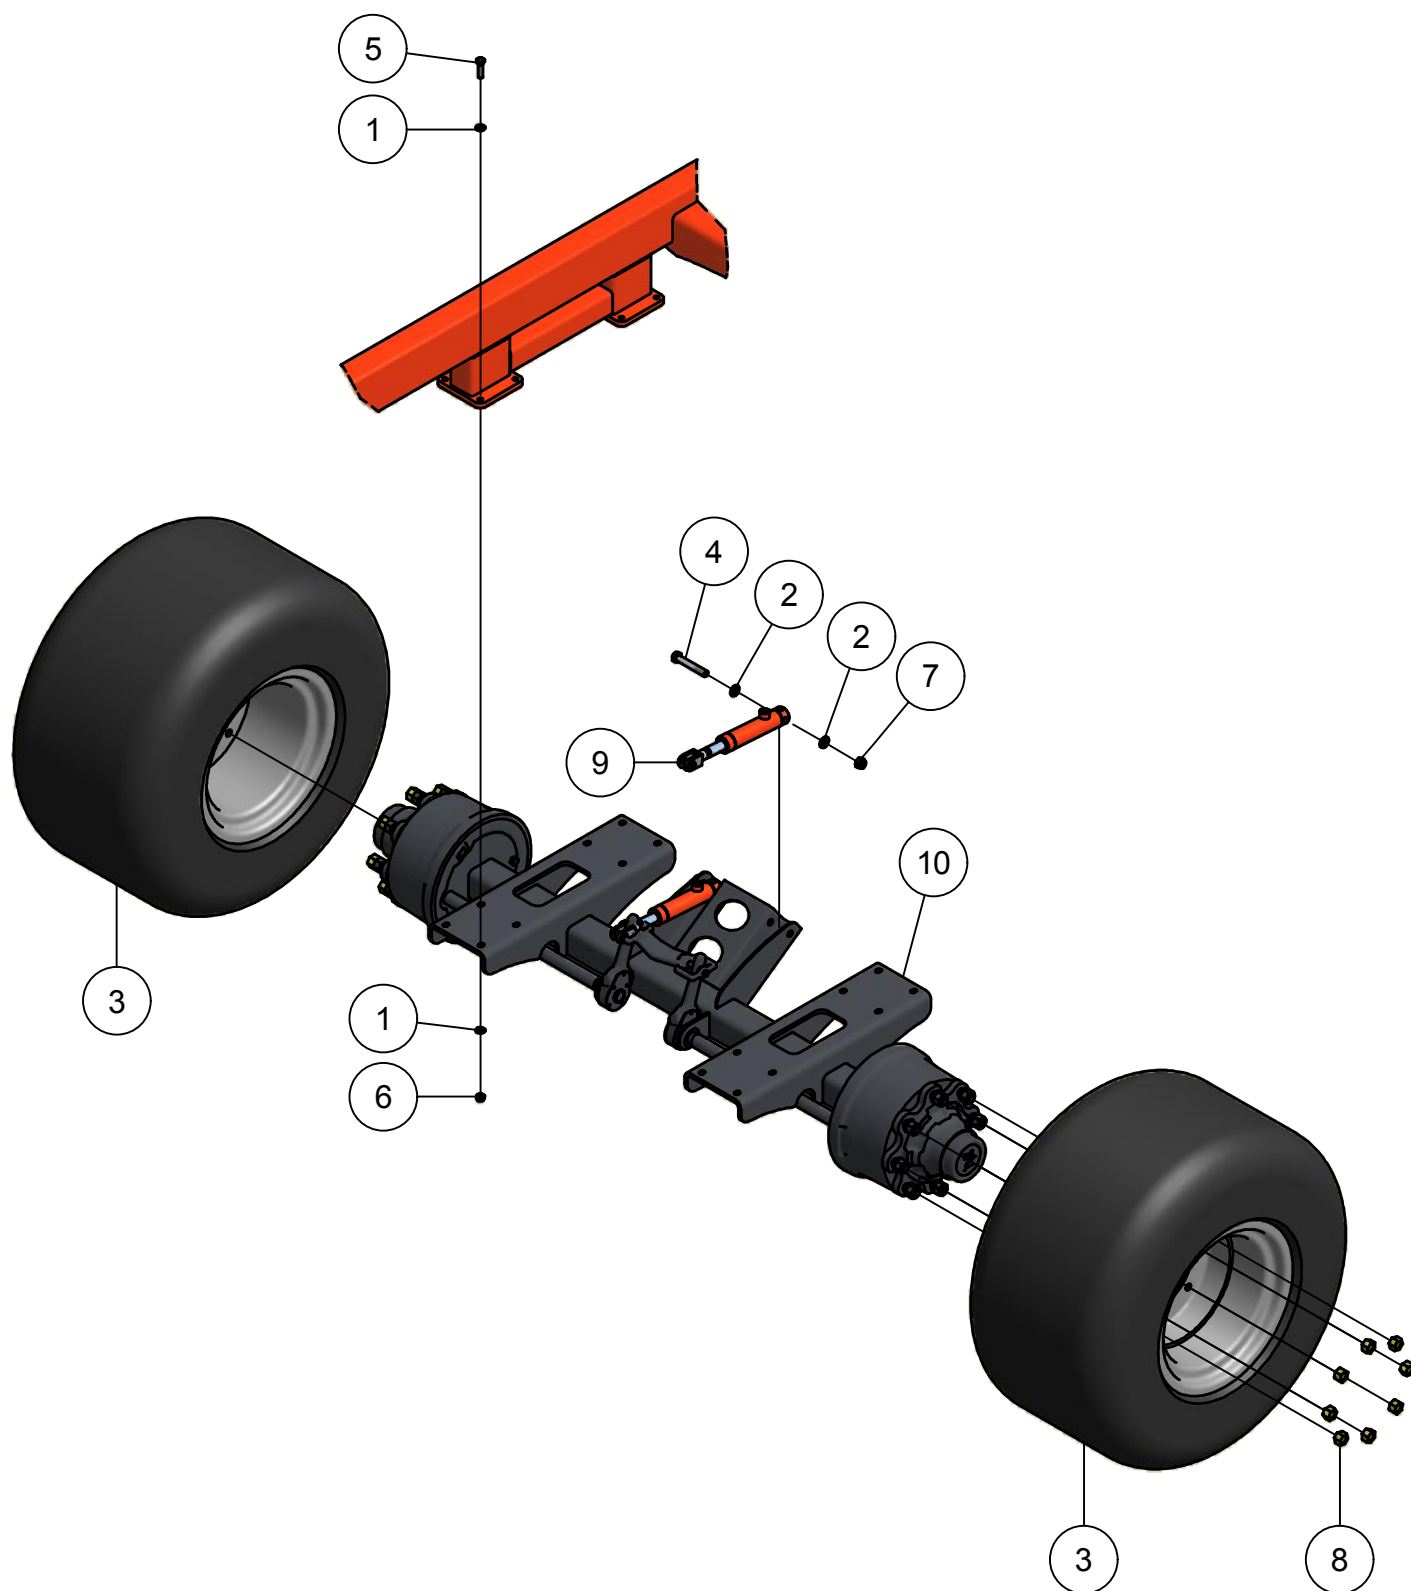

## 04.05. Stuklijst looprol

Stukn.	Artikelnummer	Omschrijving	Aant.	Opmerking
1	121183	Sluitring M12 DIN125A ELVZ	8	
2	121186	Sluitring M14 DIN125A ELVZ	16	
3	121290	Inspanbus 40x50x30 DIN1498	2	
4	122536	Carrosseriering M10 DIN9021A ELVZ	2	
5	122749	Bout M10x30 DIN933 ELVZ	2	
6	122769	Bout M12x40 DIN933 ELVZ	4	
7	122782	Bout M14x50 DIN933 ELVZ	8	
8	122940	Moer M12ZB DIN985 ELVZ	4	
9	122943	Moer M14ZB DIN985 ELVZ	8	
10	124449	Flenslagerblok	2	
11	125169	Topstang 250-19.4 M24	2	
12	450.01.012	Pen ø19mm L=78mm	2	
13	450.04.001	Looprol maaiunit 1,8mtr	1	
14	450.04.002	Looprolhouder rechts	1	
15	450.04.003	Looprolhouder links	1	
16	450.04.004	Afschraper looprol 1,8mtr.	1	
17	450.04.010	Slijtring looprol Panda/Faunus	2	Optie