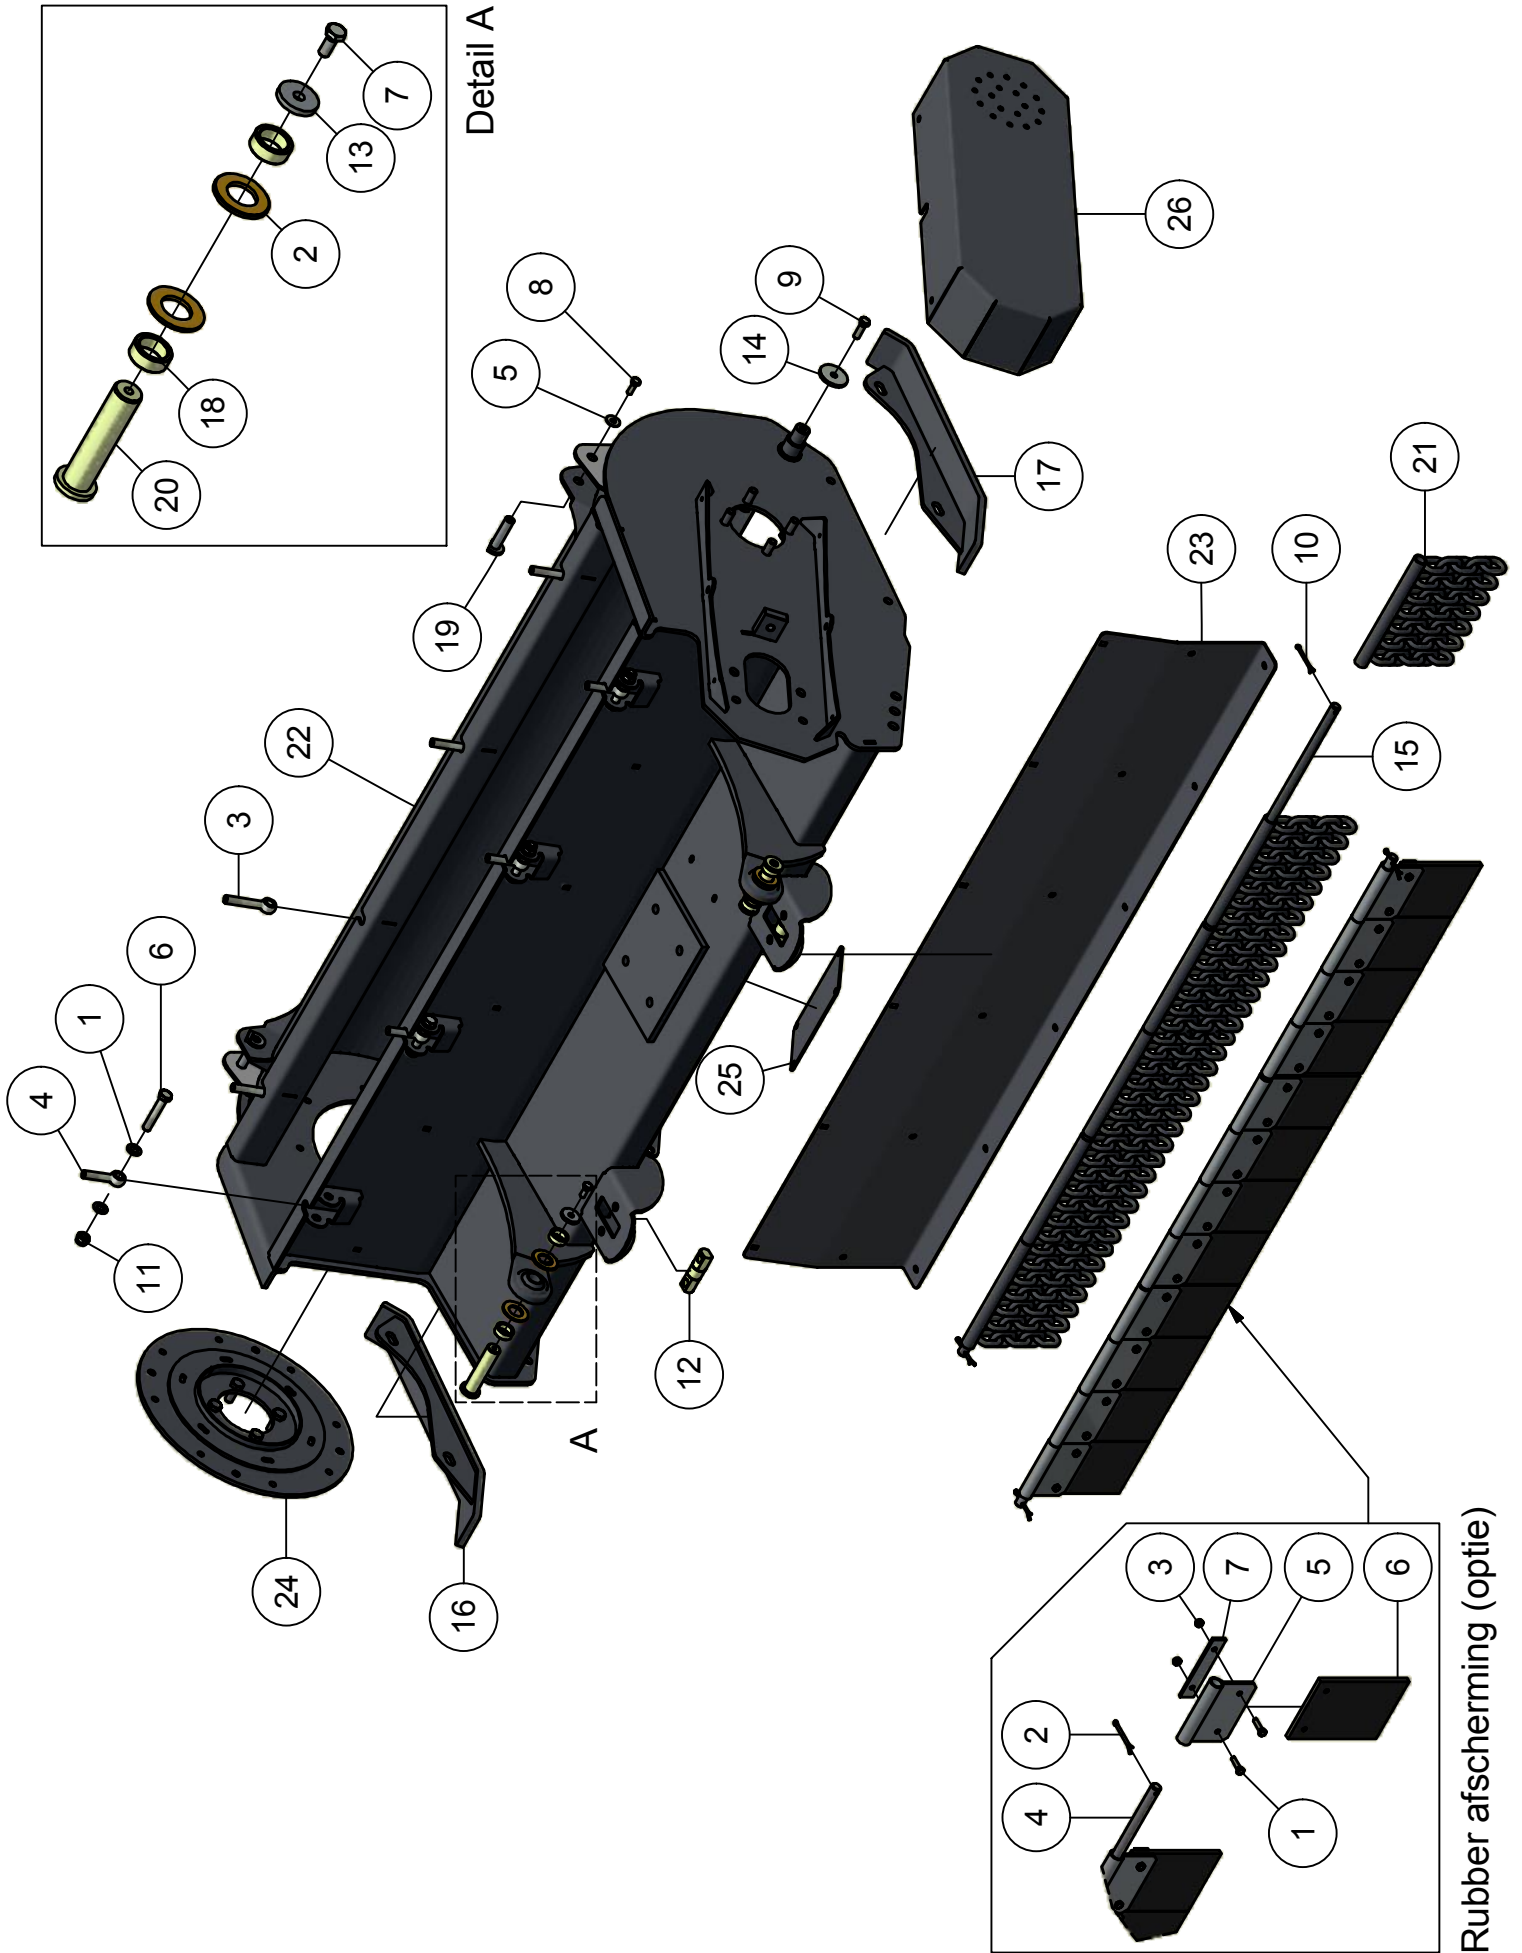

03. Stuklijst laadbak

Stukn.	Artikelnummer	Omschrijving	Aant.	Opmerking
1	121179	Sluistring M10 DIN125A ELVZ	128	
2	122034	Slotbout M10x20 DIN603 ELVZ kl.8.8	108	
3	122035	Slotbout M10x25 DIN603 ELVZ kl.8.8	20	
4	122531	Reflector	4	
5	122536	Carrosseriering M10 DIN9021A ELVZ	6	
6	122751	Bout M10x35 DIN933 ELVZ	8	
7	122860	Moer M24 DIN934 ELVZ	4	
8	122937	Moer M10ZB DIN985 ELVZ	128	
9	123120	Sticker 25km	1	
10	124805	Wielkeg	2	
11	124806	Wielkeghouder	2	
12	125164	Topstangpindel	4	
13	126279	Kentekenplaatverlichting	1	
14	200.20.070	Oplegpen 20x70	4	
15	200.50.130	Oplegpen 50x130	2	
16	411.01.013	Sluistring ø40xø11x6mm	2	
17	413.03.026	Kentekenplaat houder	1	
18	432.03.002	Zijpaneel Links-onder Faunus	1	
19	432.03.003	Zijpaneel Rechts-onder Faunus	1	
20	432.03.004	Zijpaneel Links-boven Faunus	1	
21	432.03.005	Zijpaneel Rechts-boven Faunus	1	
22	432.03.006	Verstevigingskoker laadbak	2	
23	432.03.015	Bakbodem Faunus F1810	1	
24	432.03.016	Voorplaat bak Faunus F1810	1	
25	432.03.017	Dakplaat bak Faunus F1810	2	
26	432.03.018	Dakrong bak Faunus F1810	3	
27	432.03.019	Achterklep bak Faunus F1810	1	
28	432.03.020	Bovenklep Faunus F1810	1	
29	440.03.073	Stuurstang klep Panda	2	
30	442.03.011	Klepbediening	2	
31	442.05.004	Klepcilinder Panda D25/40/300	2	Afdichtset: 123270

04. Maaiunit