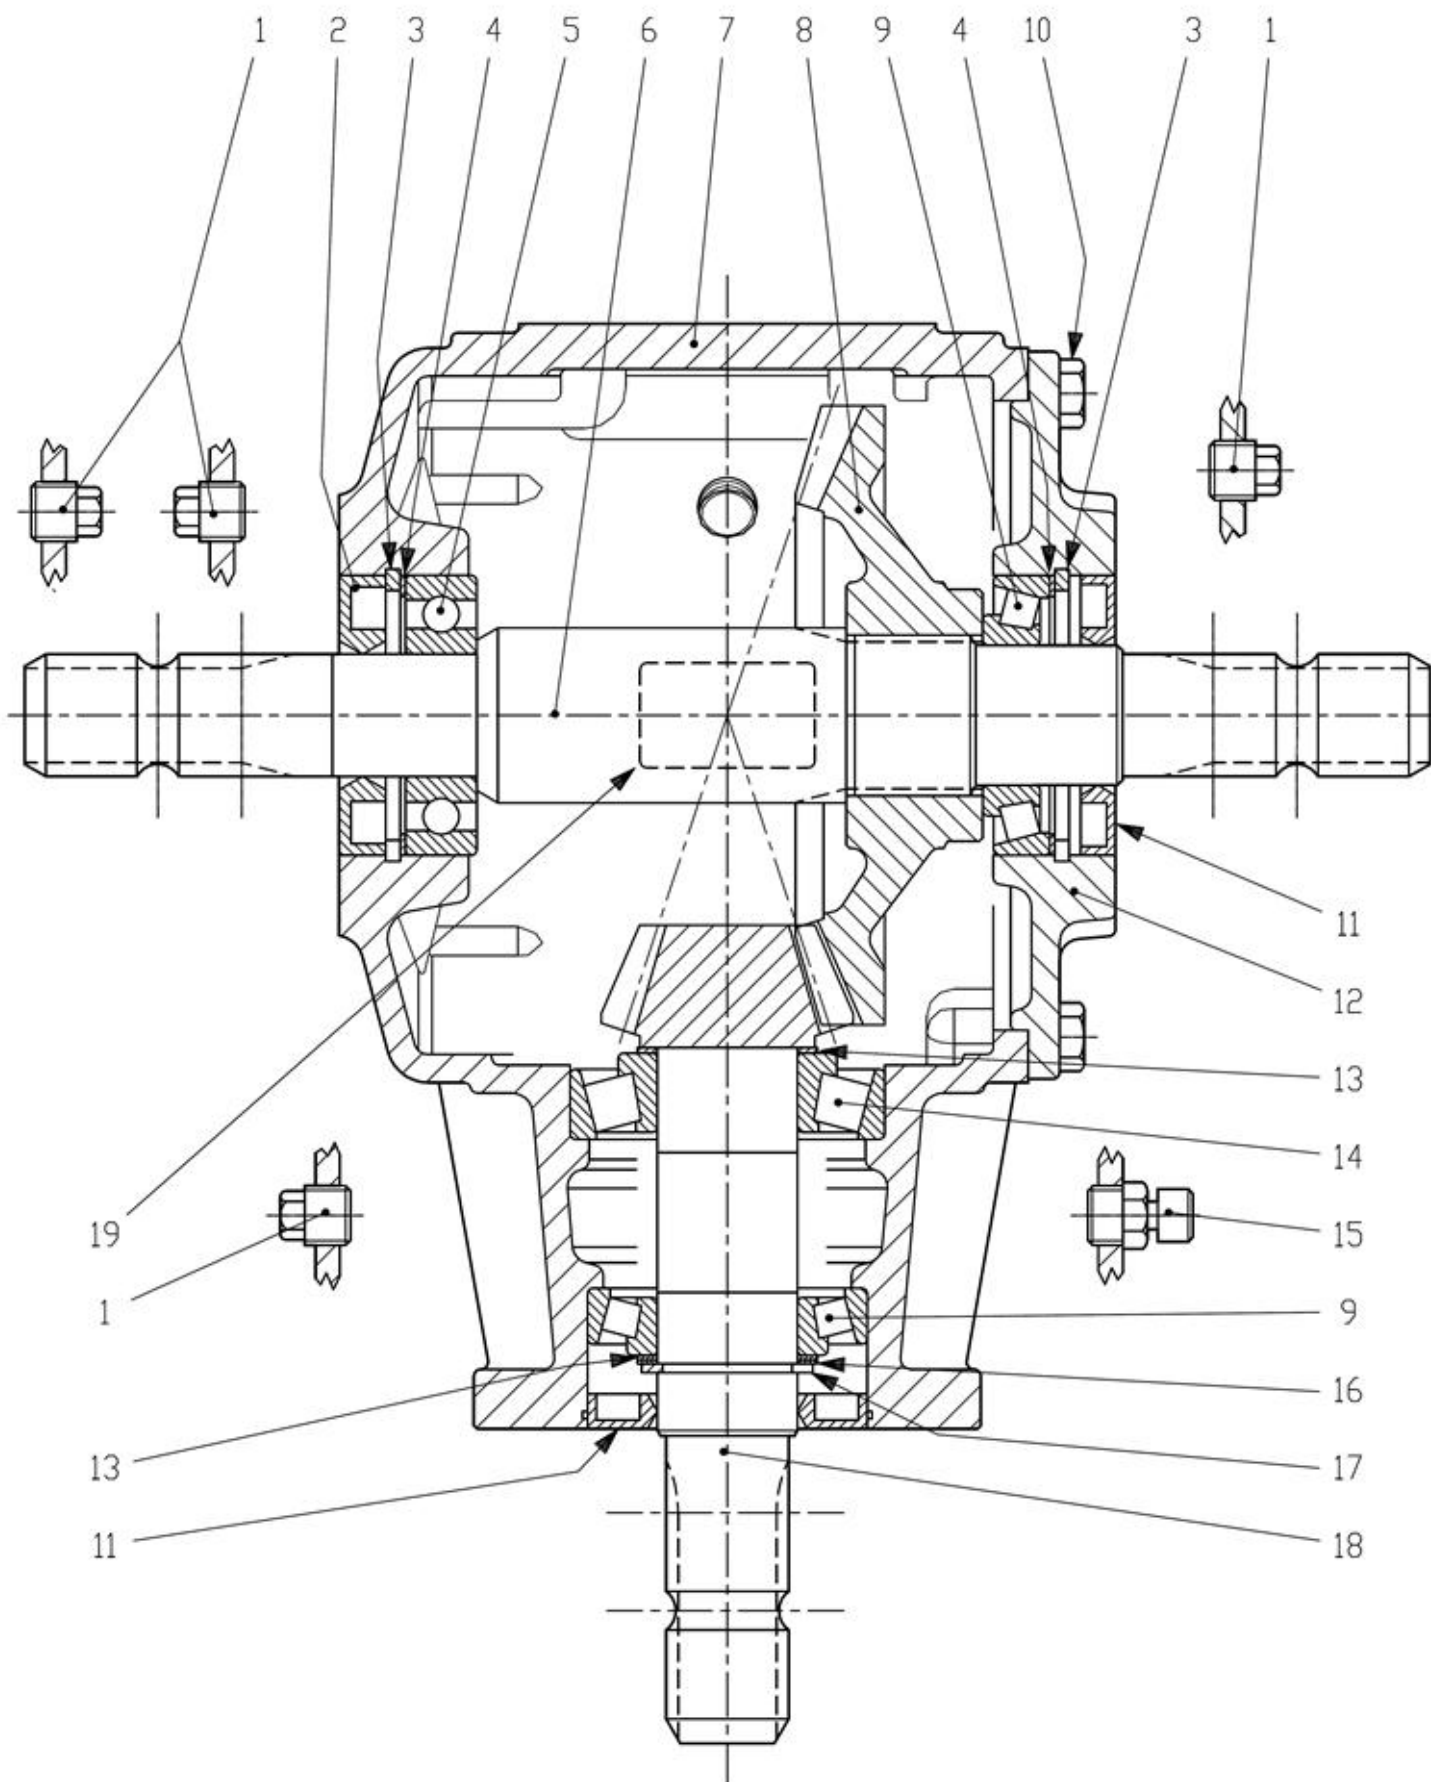

04.03. Stuklijst aandrijving maaiunit

Stukn.	Artikelnummer	Omschrijving	Aant.	Opmerking
1	121347	V-snaarpoulie taperlock	1	
2	121442	V-snaarpoulie taperlock	1	
3	121458	Klembus taperlock ø55	1	
4	121510	Klembus taperlock ø40	1	
5	121689	Slangklem RVS	1	
6	121807	Seegerring	2	
7	122094	Diepgroefkogellager	2	
8	122171	Inlegspie	1	
9	122178	Inlegspie	1	
10	122420	Beschermkap aftakas	2	
11	122437	Beschermkap aftakas	1	
12	122784	Bout M16x120 DIN933 ELVZ	1	
13	124316	Ontluchtingsfilter	1	
14	125048	V-snaar Red Power	4	
15	125109	Aftakas met spiebaangaffel	1	
16	126366	Aftakas WWE2580/1410 met vrijloop	1	
17	450.05.004	Verstelbaar lagerhuis maaiunit	1	
18	450.05.005	Aandrijfas maaiunit Panda	1	
19	450.05.009	Borgstrip lagerhuis	2	
20	451.05.006	Tandwielkast Faunus	1	Olie: 2,3 ltr. SAE80W90
21	451.05.008	Hoeksteun tw-kast Faunus	1