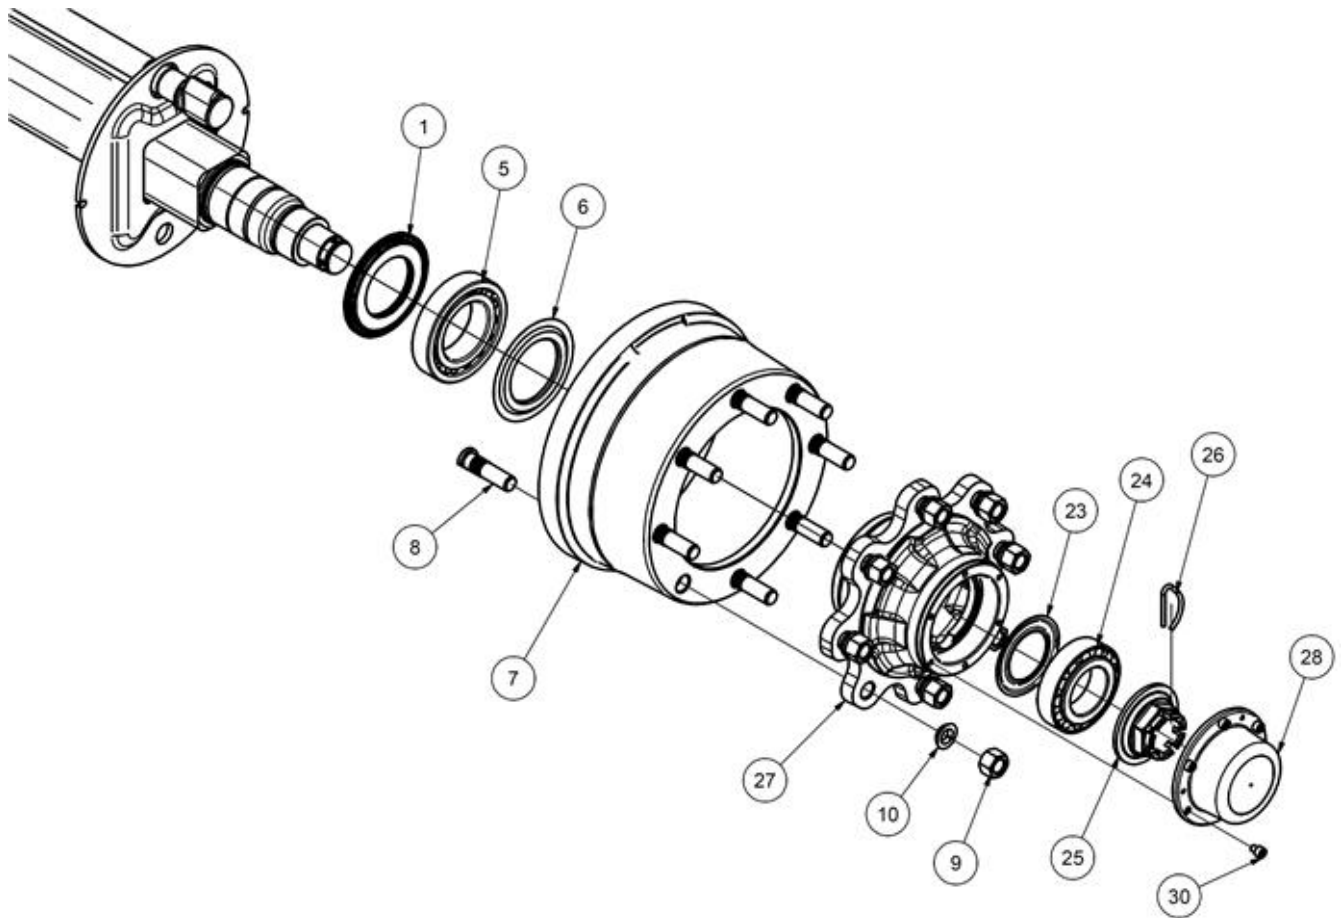

05.02. Wielaseind geremd

Wielaseind