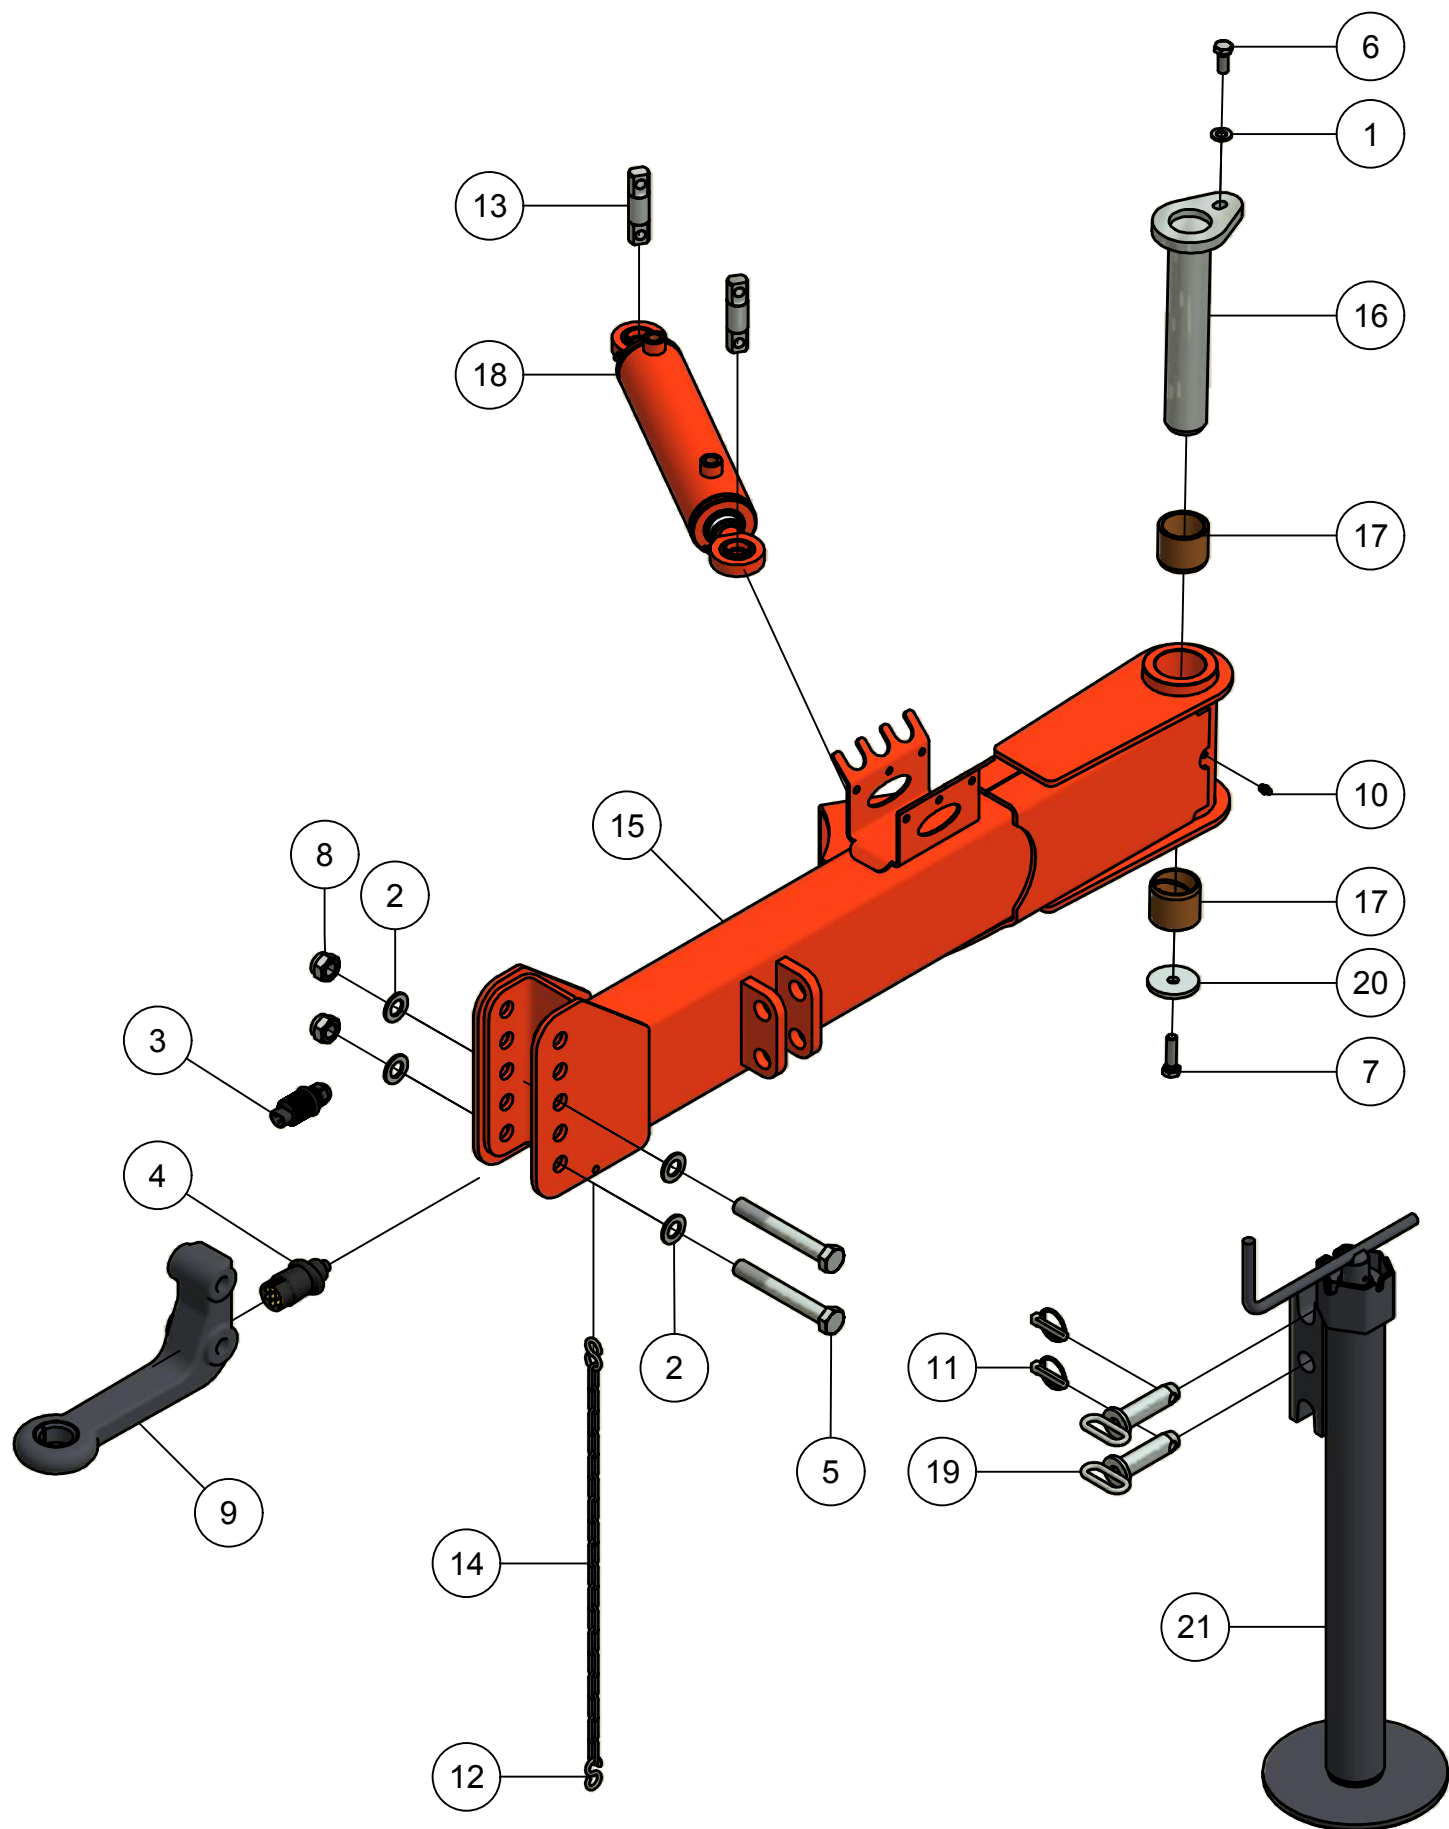

## Faunus F1810

Serie no.: 432.0011 – 432.0020

# 01. Stuklijst dissel

Stukn.	Artikelnummer	Omschrijving	Aant.	Opmerking
1	121183	Sluitring M12 DIN125A ELVZ	1	
2	121191	Sluitring M20 DIN125A ELVZ	4	
3	121452	Stekker 3-polig	1	
4	122517	Stekker 7-polig	1	
5	122722	Bout M20x150 DIN931 ELVZ	2	
6	122765	Bout M12x30 DIN933 ELVZ	1	
7	122771	Bout M12x45 DIN933 ELVZ	1	
8	122950	Moer M20ZB DIN985 ELVZ	2	
9	123239	Trekoog haakse verstelling	1	
10	123688	Vetnippel	1	
11	124097	Borgclip 10mm	2	
12	124910	S-Haak 5mm	2	
13	200.25.100	Oplegpen 25x100	2	
14	411.01.020	Ketting 18 schakels	1	
15	432.01.001	Dissel Faunus	1	
16	432.01.002	Disselpen Faunus	1	
17	432.01.003	Bronzen lagerbus disselpen	2	
18	432.05.002	Disselcilinder Faunus	1	Afdichtset: 123277
19	440.01.012	Pen ø25 L=92mm	2	
20	440.03.013	Borgring ø61xø13x6	1	
21	442.01.006	Steunpoot Panda/Faunus	1	